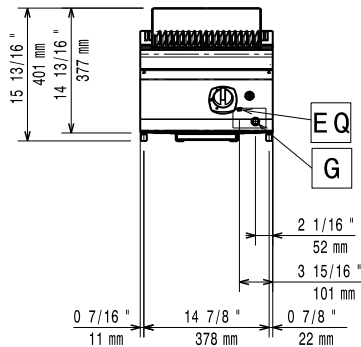

Front

EQ = Ekvipotential skruv
G = Gasanslutning

Topp

Gas

Gas, effekt:	371044 (E7GRDLC00)	7 kW
Standardgasleverans		Natural Gas
Gastyp alternativ:		LPG; Naturgas; Stadsgas
Gasintag:		3/4"

Viktig information

Nettovikt:	32 kg
Fraktvikt:	46 kg
Frakthöjd:	530 mm
Fraktbredd:	460 mm
Fraktdjup:	820 mm
Fraktvolym:	0.2 m³

If appliance is set up or next to or against temperature sensitive furniture or similar, a safety gap of approximately 150 mm should be maintained or some form of heat insulation fitted.

[NOT TRANSLATED] N7GG