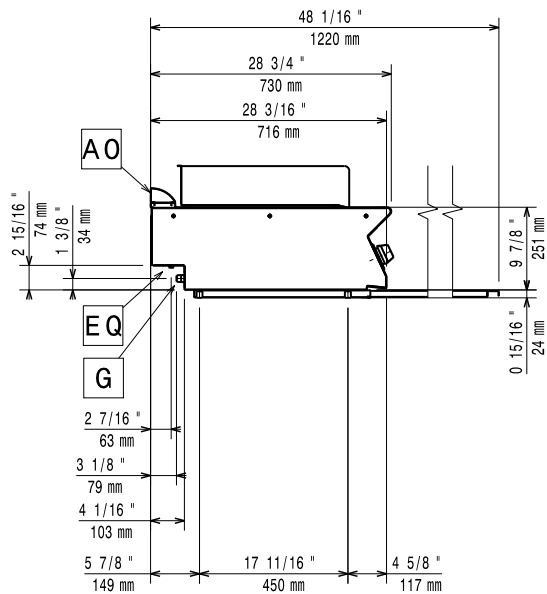

Sida

EQ = Ekvipotential skruv
G = Gasanslutning

Topp