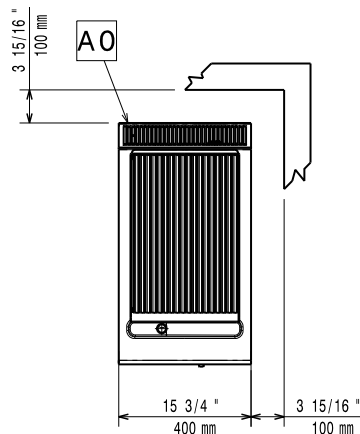

Front

Sida

EQ = Ekvipotential skruv
 G = Gasanslutning

Topp

Gas

Gas, effekt:	371044 (E7GRDLC00)	7 kW
Standardgasleverans		Natural Gas
Gastyp alternativ:		LPG; Naturgas; Stadsgas
Gasintag:		3/4"

Viktig information